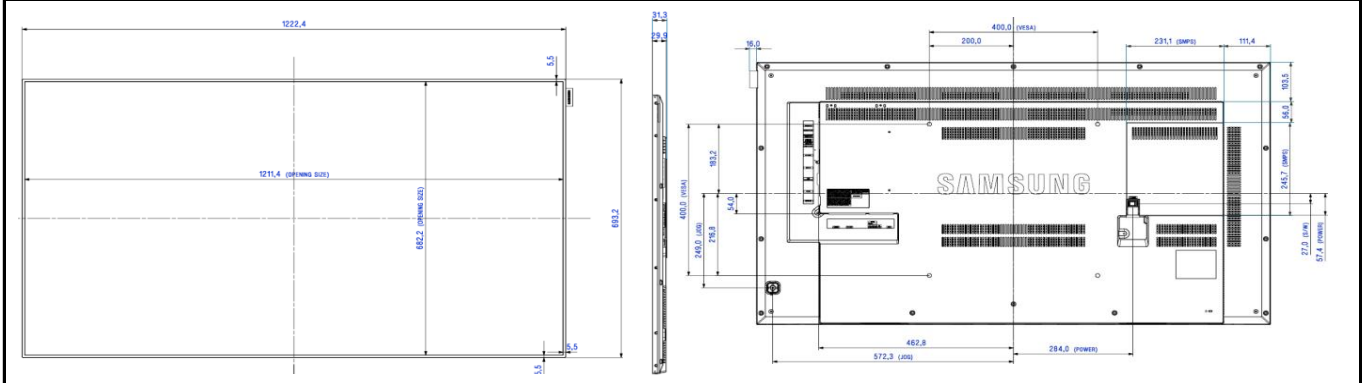

PLANS TECHNIQUES