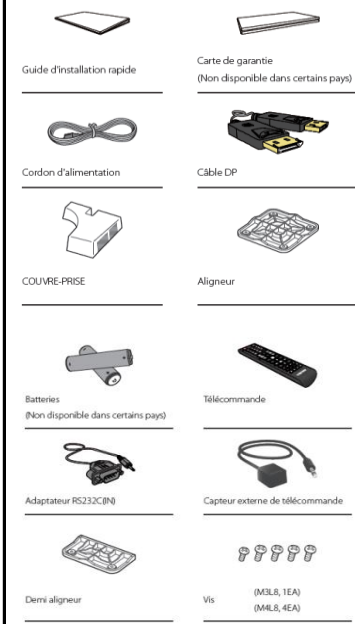

## Bords fins

Offrez vous un affichage captivant avec un mur d'images. Les bords ultra-fins de la série UE (5,5mm) donnent à vos messages un rendu attractif.

LECTEUR MEDIA	
Processeur	Cortex-A9 quadruple cœur
OS	Linux
Stockage	8Gb (6Gb disponible)
Multimédia	Vidéos, audio, images, flash, ppt, ...
Ports USB	1

# UE55D

AFFICHAGE DYNAMIQUE

## ACCESSOIRES INCLUS